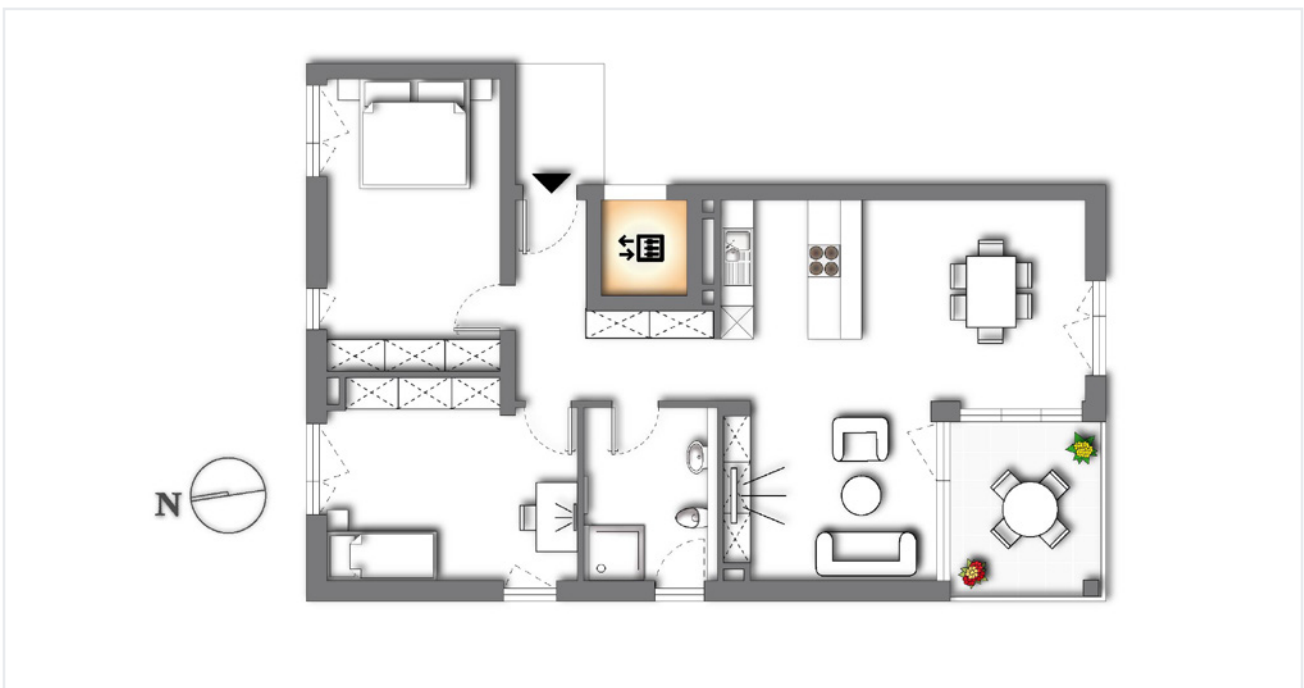

Wohnen am Heidlesbach

Haus 2 | WHG 13

Wohnfläche:
90,1 m²

Art	3-Zimmer
Etage	EG
Zimmer	3

Wohn-/Ess-/Kochbereich	36,4 m ²
Bad/WC	7,4 m ²
Flur	8,6 m ²
Kinderzimmer	16,1 m ²
Schlafzimmer	16,9 m ²
Loggia	4,7 m ²