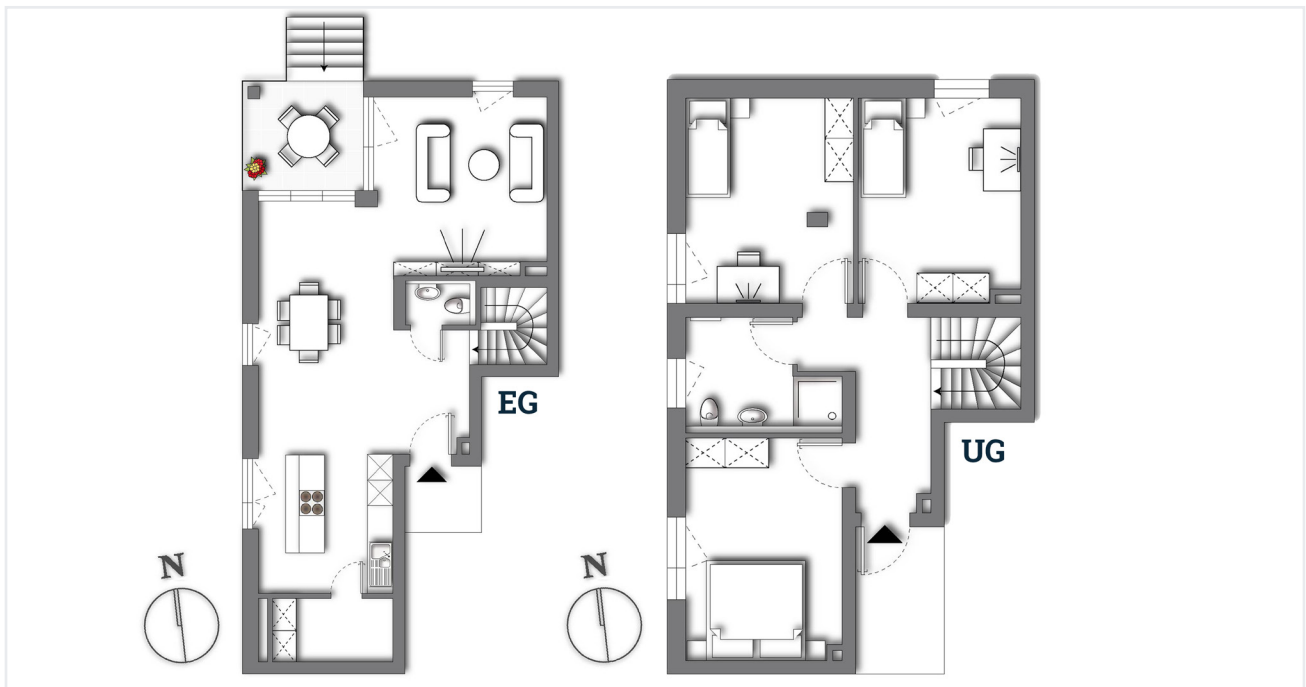

Wohnen am Heidlesbach

Haus 2 | WHG 14

Wohnfläche: 111,5 m²

Art	Maisonette
Etage	EG/UG
Zimmer	4
Loggia	3,7 m ²
Abstellkammer	4,2 m ²

Wohn-/Ess-/Kochbereich	44,3 m ²
Bad/WC	5,8 m ²
Gäste WC	1,5 m ²
Flur 1	5,0 m ²
Flur 2	6,9 m ²
Kinderzimmer 1	13,0 m ²
Kinderzimmer 2	13,5 m ²
Schlafzimmer	13,6 m ²