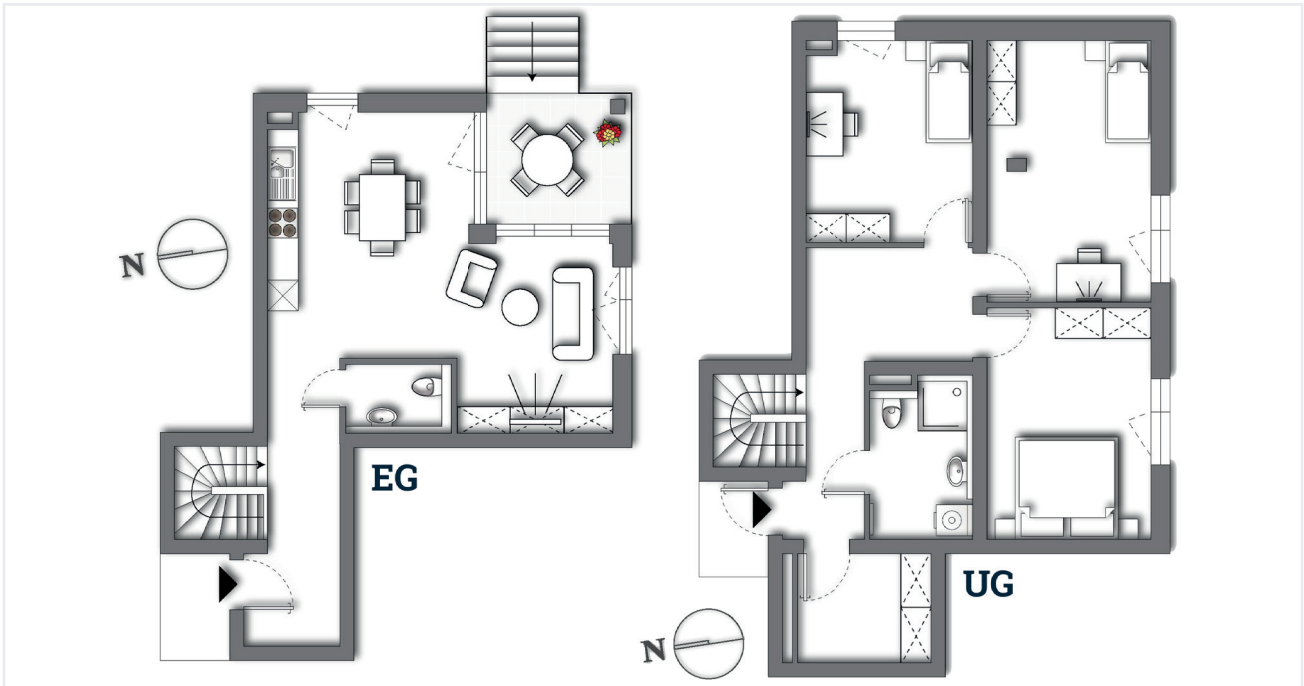

## Haus 2 | WHG 15

**Wohnfläche:**  
**110,7 m<sup>2</sup>**

Art	Maisonette
Etage	EG/UG
Zimmer	4
Loggia	3,7 m <sup>2</sup>
Kellerraum	5,6 m <sup>2</sup>

Wohn-/Ess-/Kochbereich	30,0 m <sup>2</sup>
Bad/WC	5,6 m <sup>2</sup>
Gäste WC	2,5 m <sup>2</sup>
Flur 1	8,8 m <sup>2</sup>
Flur 2	11,8 m <sup>2</sup>
Kinderzimmer 1	12,7 m <sup>2</sup>
Kinderzimmer 2	15,9 m <sup>2</sup>
Schlafzimmer	14,1 m <sup>2</sup>