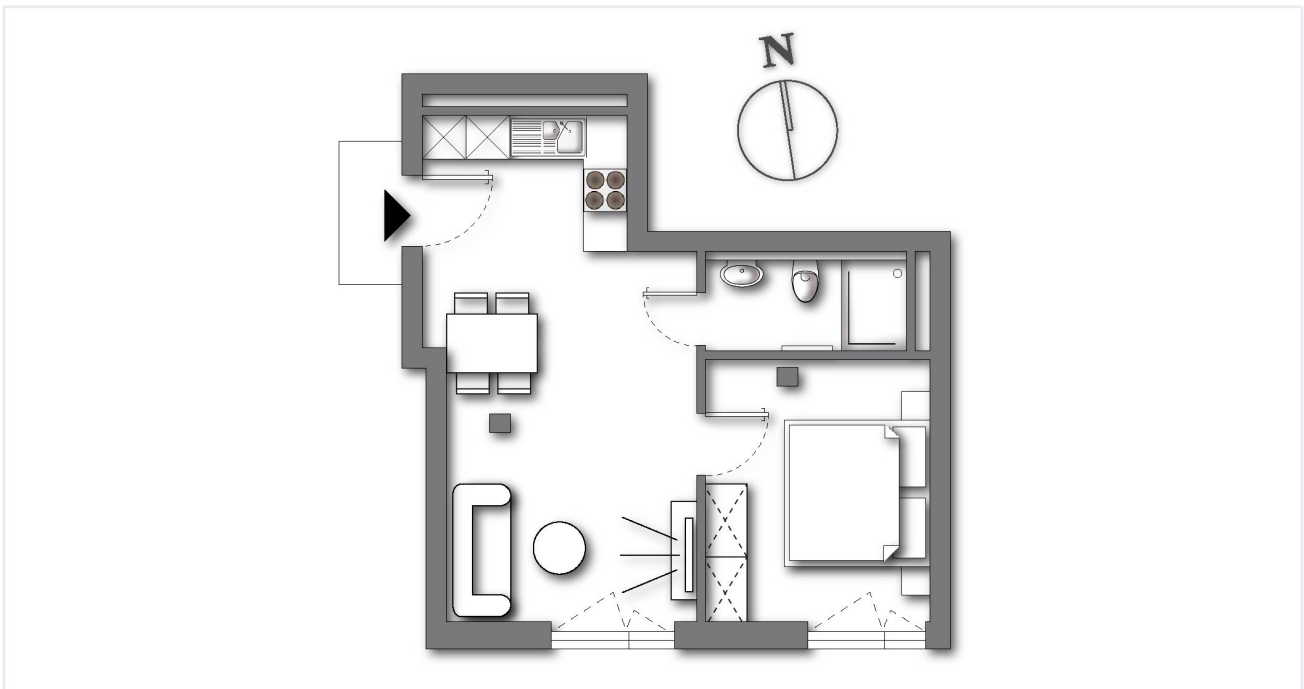

Wohnen am Heidlesbach

Haus 2 | WHG 16

Wohnfläche:
37,9 m²

Art	2-Zimmer
Etage	EG
Zimmer	3

Wohn-/Ess-/Kochbereich	23,2 m ²
Bad/WC	3,7 m ²
Schlafzimmer	11,0 m ²