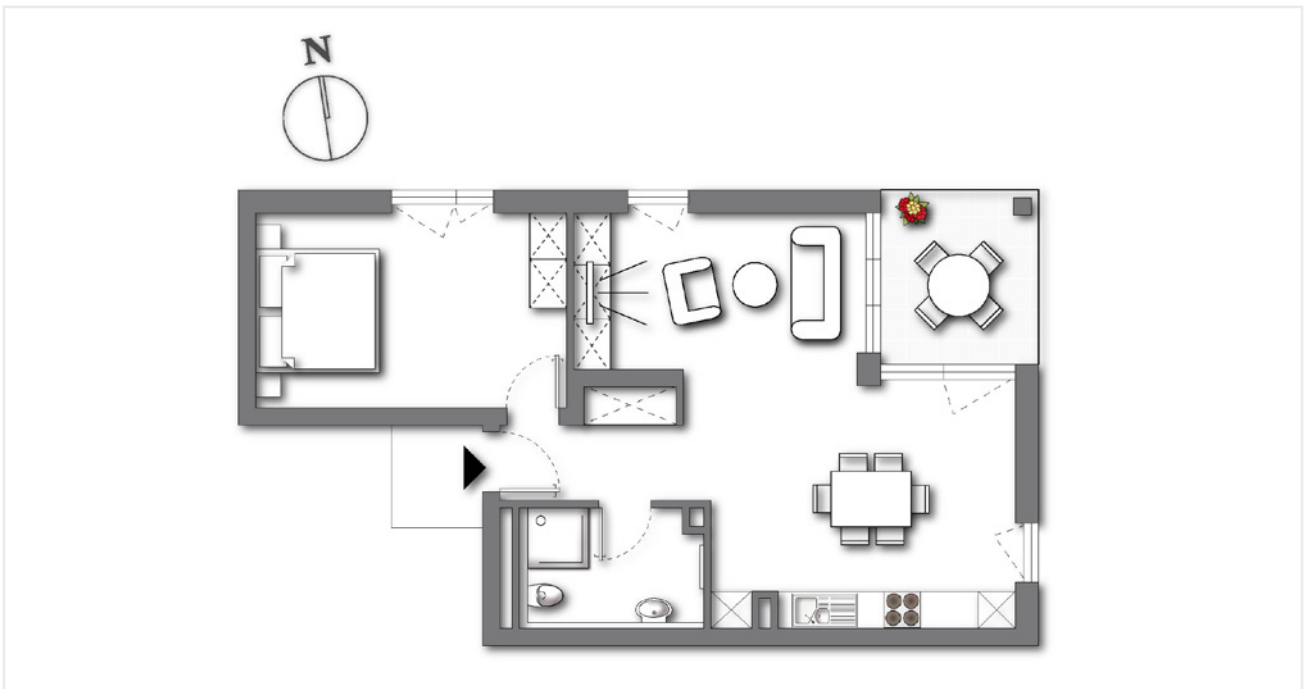

Wohnen am Heidlesbach

Haus 2 | WHG 21

Wohnfläche:
62,1 m²

| | |
|--------|----------|
| Art | 2-Zimmer |
| Etage | 2. OG |
| Zimmer | 2 |

| | |
|------------------------|---------------------|
| Loggia | 3,7 m ² |
| Wohn-/Ess-/Kochbereich | 32,5 m ² |
| Bad/WC | 5,5 m ² |
| Flur | 4,4 m ² |
| Schlafzimmer | 16,0 m ² |