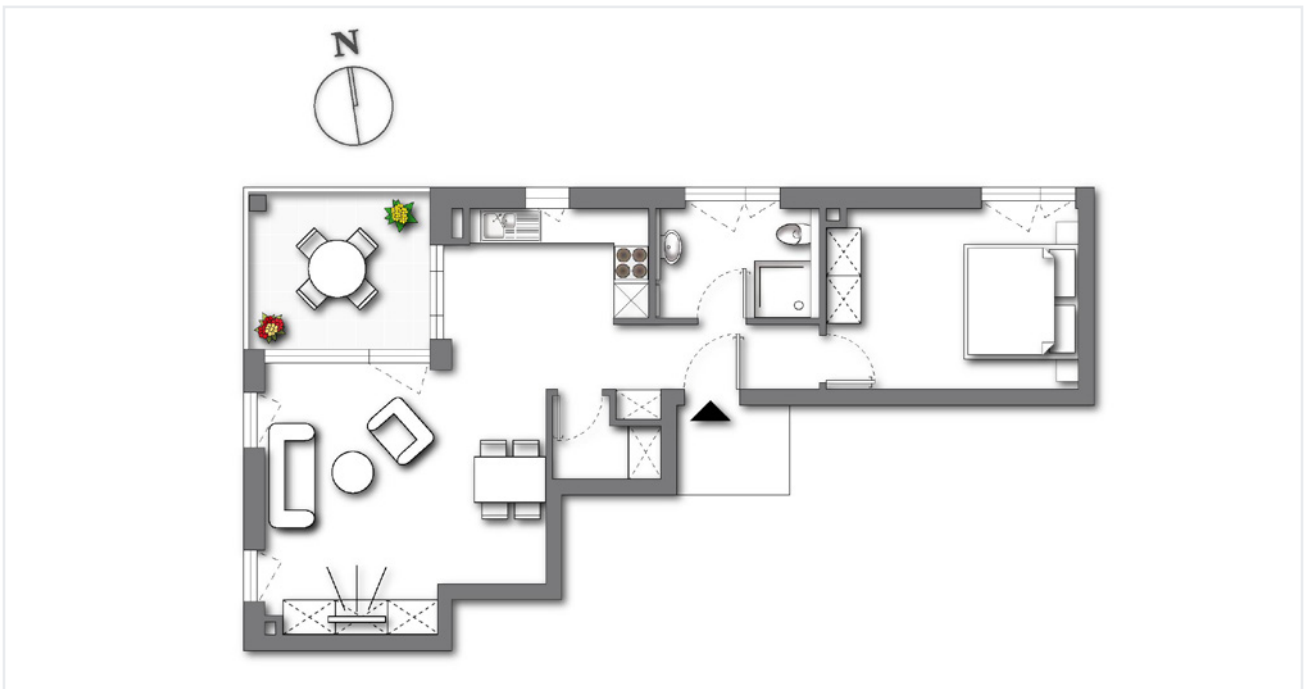

Wohnen am Heidlesbach

Haus 2 | WHG 24

Wohnfläche:
60,7 m²

Art	2-Zimmer
Etage	2. OG
Zimmer	2

Loggia	4,7 m ²
Abstellkammer	2,3 m ²
Wohn-/Ess-/Kochbereich	30,4 m ²
Bad/WC	5,4 m ²
Flur	4,1 m ²
Schlafzimmer	13,8 m ²