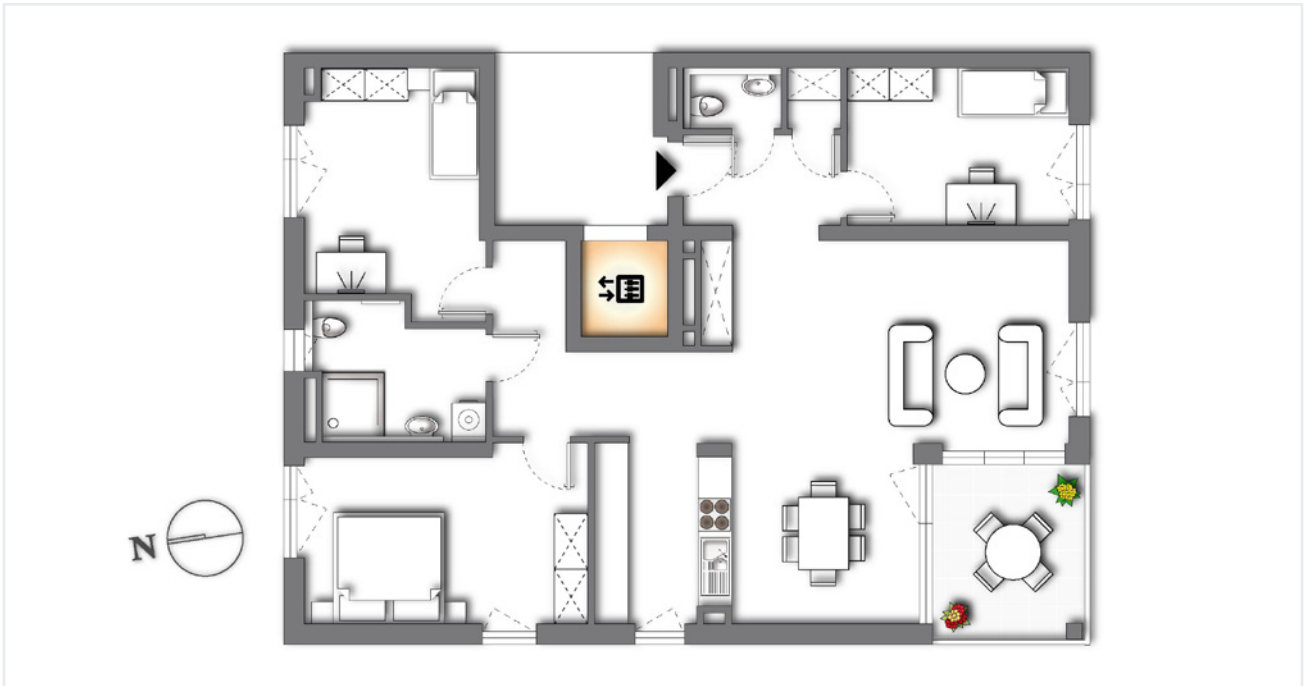

Wohnen am Heidlesbach

Haus 2 | WHG 25

Wohnfläche:
103,7 m²

Art	4-Zimmer
Etage	3. OG
Zimmer	4
Loggia	3,7 m ²
Abstellkammer	1,6 m ²

Wohn-/Ess-/Kochbereich	39,4 m ²
Bad/WC	5,6 m ²
Gäste WC	3,0 m ²
Flur 1	11,2 m ²
Flur 2	1,8 m ²
Kinderzimmer 1	10,5 m ²
Kinderzimmer 2	11,1 m ²
Schlafzimmer	15,8 m ²