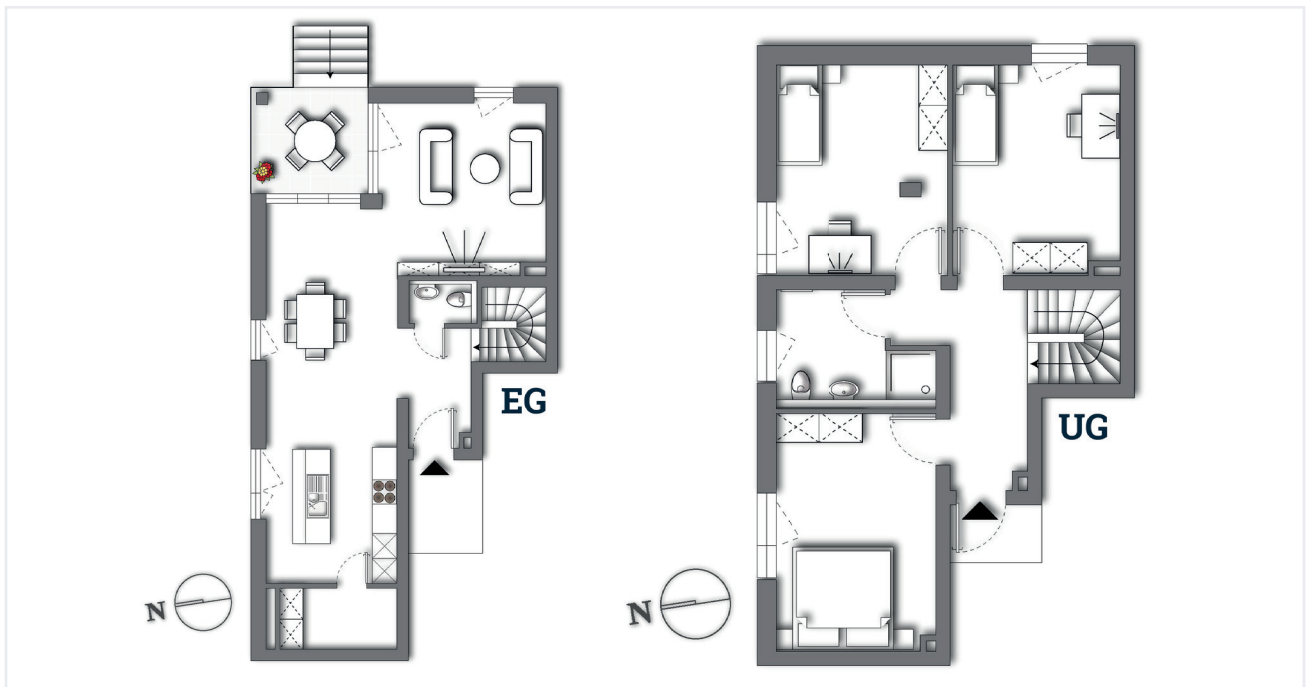

Wohnen am Heidlesbach

Haus 3 | WHG 26

Wohnfläche:
112,1 m²

Art	Maisonette
Etage	EG/UG
Zimmer	4
Loggia	3,7 m ²
Abstellkammer	4,2 m ²

Wohn-/Ess-/Kochbereich	44,3 m ²
Bad/WC	5,8 m ²
Gäste WC	1,6 m ²
Flur 1	4,7 m ²
Flur 2	7,0 m ²
Kinderzimmer 1	13,2 m ²
Kinderzimmer 2	13,5 m ²
Schlafzimmer	14,1 m ²