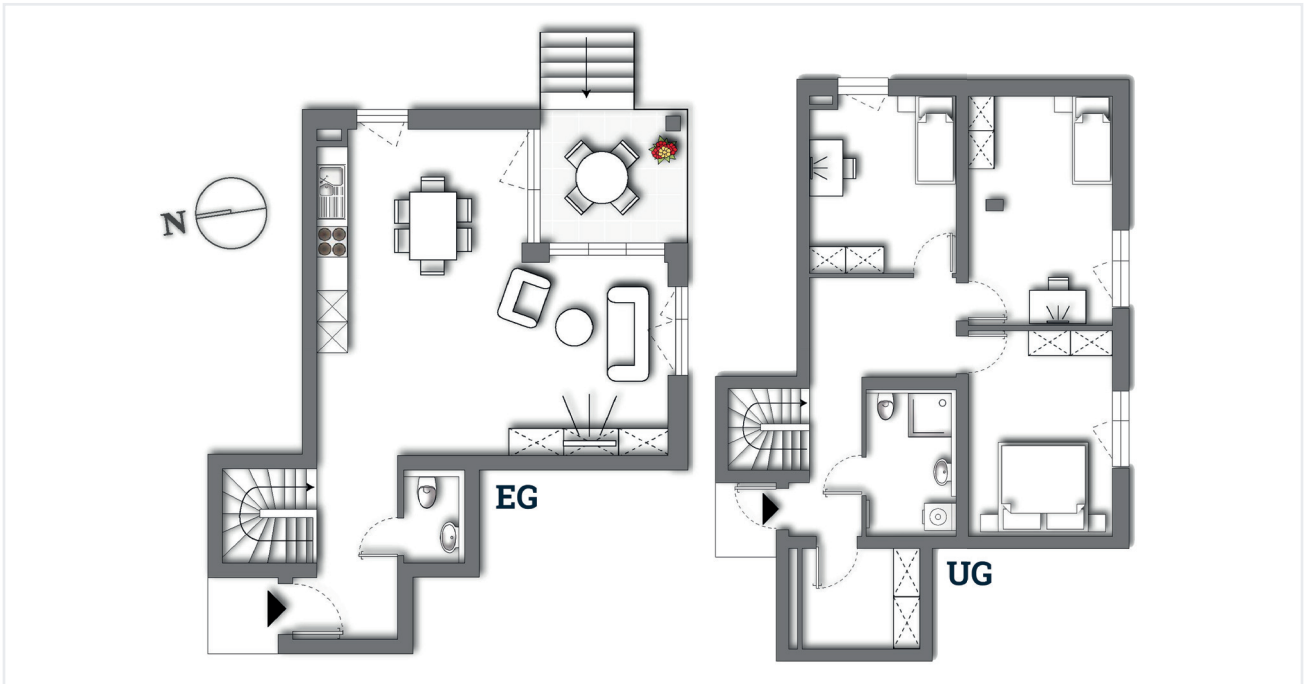

Wohnen am Heidlesbach

Haus 3 | WHG 27

Wohnfläche:
114,5 m²

Art	Maisonette
Etage	EG/UG
Zimmer	4
Loggia	3,7 m ²
Abstellkammer	4,2 m ²

Kellerraum	5,8 m ²
Wohn-/Ess-/Kochbereich	35,5 m ²
Bad/WC	6,7 m ²
Gäste WC	1,8 m ²
Flur 1	6,0 m ²
Flur 2	12,0 m ²
Kinderzimmer 1	12,8 m ²
Kinderzimmer 2	15,9 m ²
Schlafzimmer	14,3 m ²